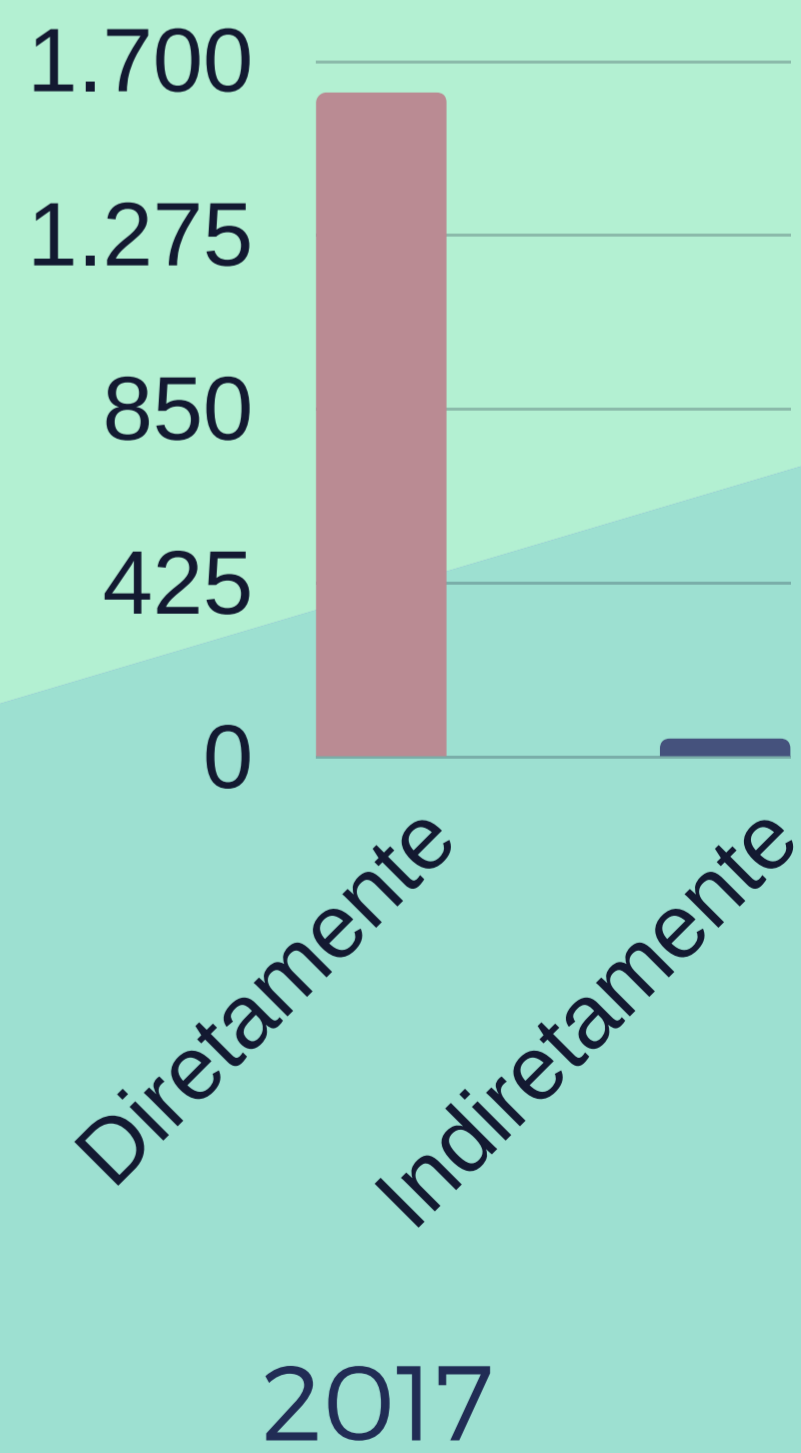

DADOS ANUAIS DO CREP

Ações

Atividades

Público atingido

Total:
1.915 pessoas

Total:
1.632 pessoas

Total:
44.743 pessoas