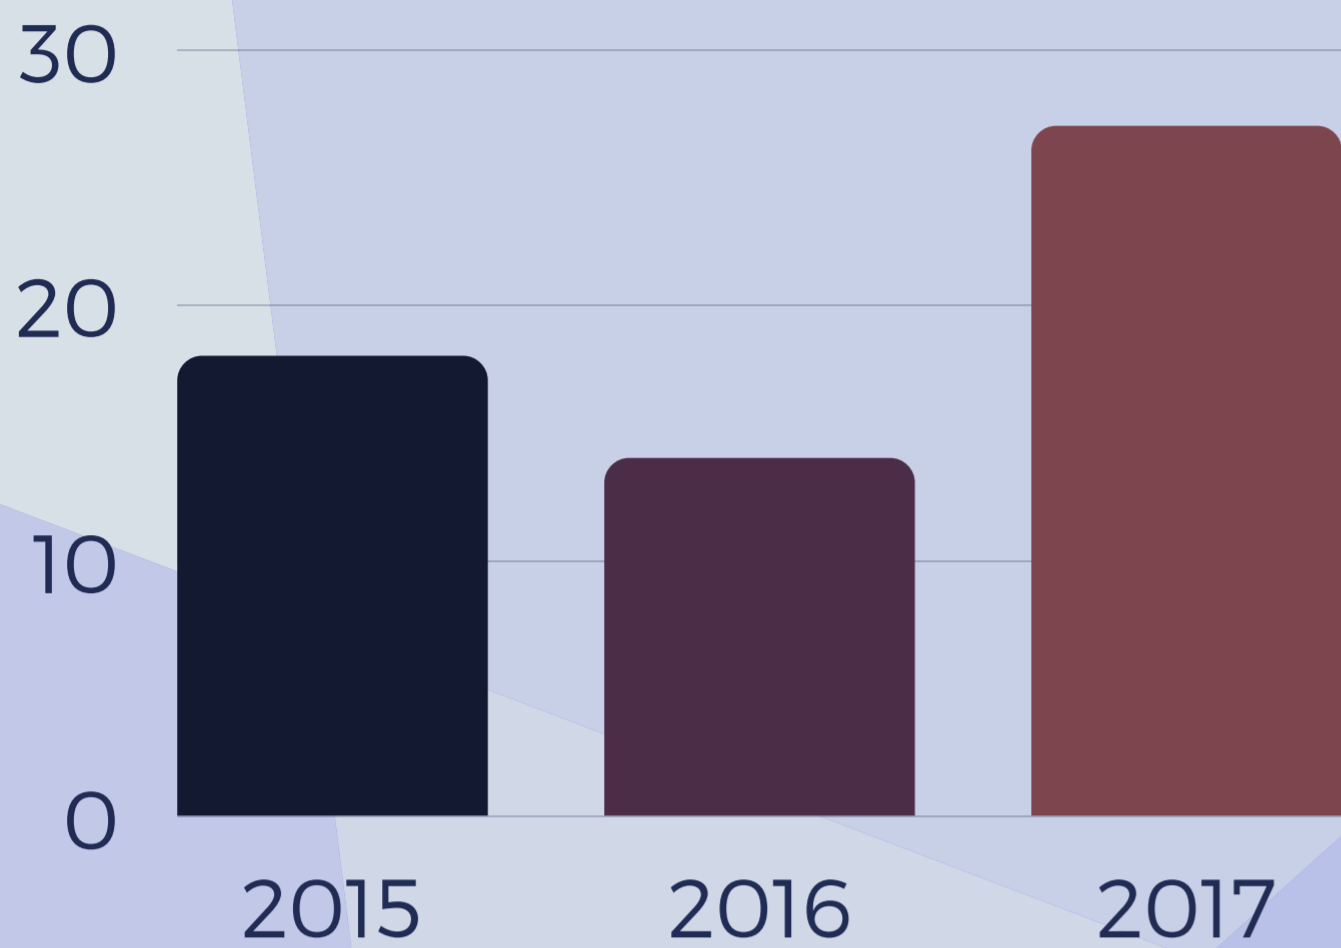

DADOS ANUAIS DO CREP

Ações

Atividades

Público atingido

Total:
1.915 pessoas

Total:
1.632 pessoas

Total:
44.743 pessoas