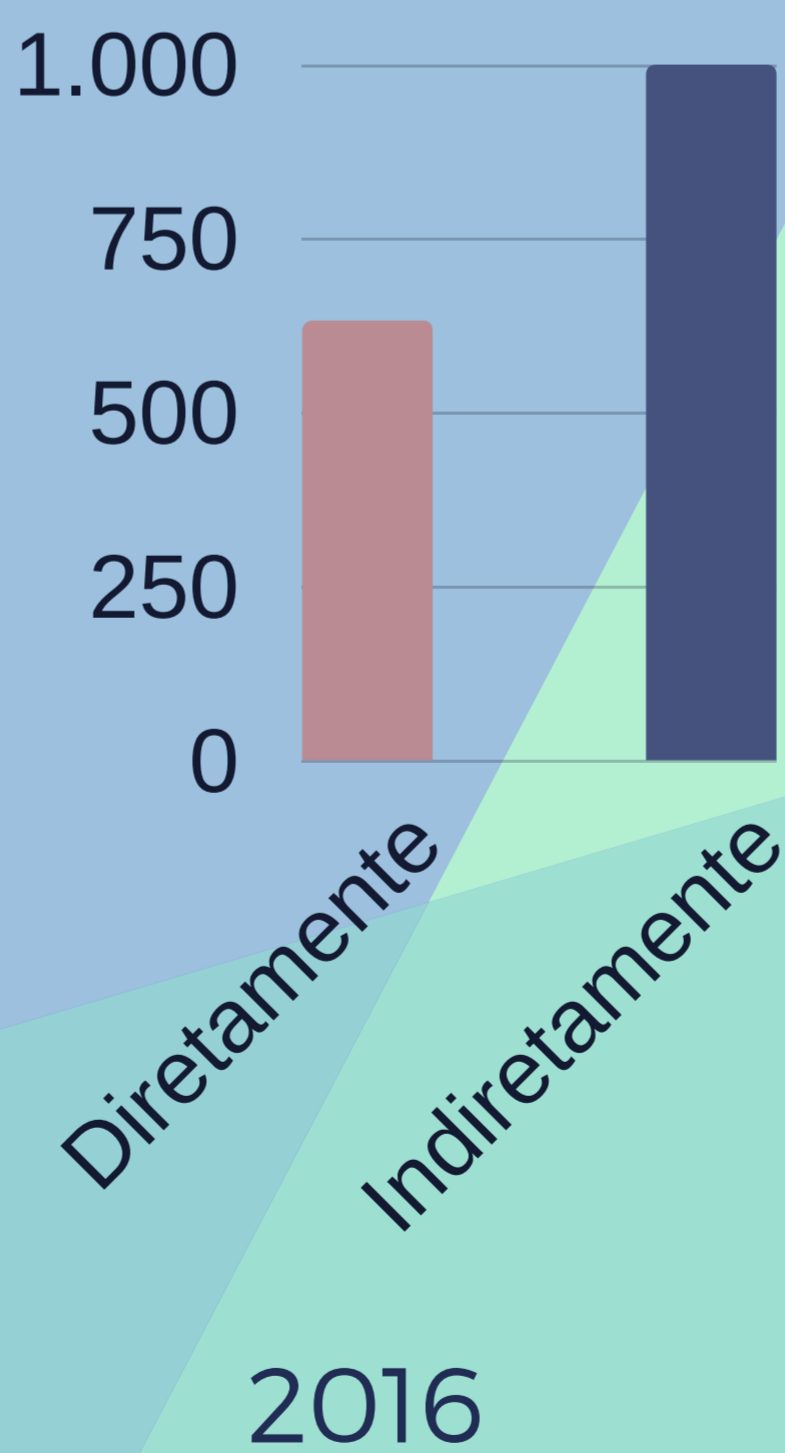

DADOS ANUAIS DO CREP

Ações

Atividades

Público atingido

Total:
1.915 pessoas

Total:
1.632 pessoas

Total:
44.743 pessoas