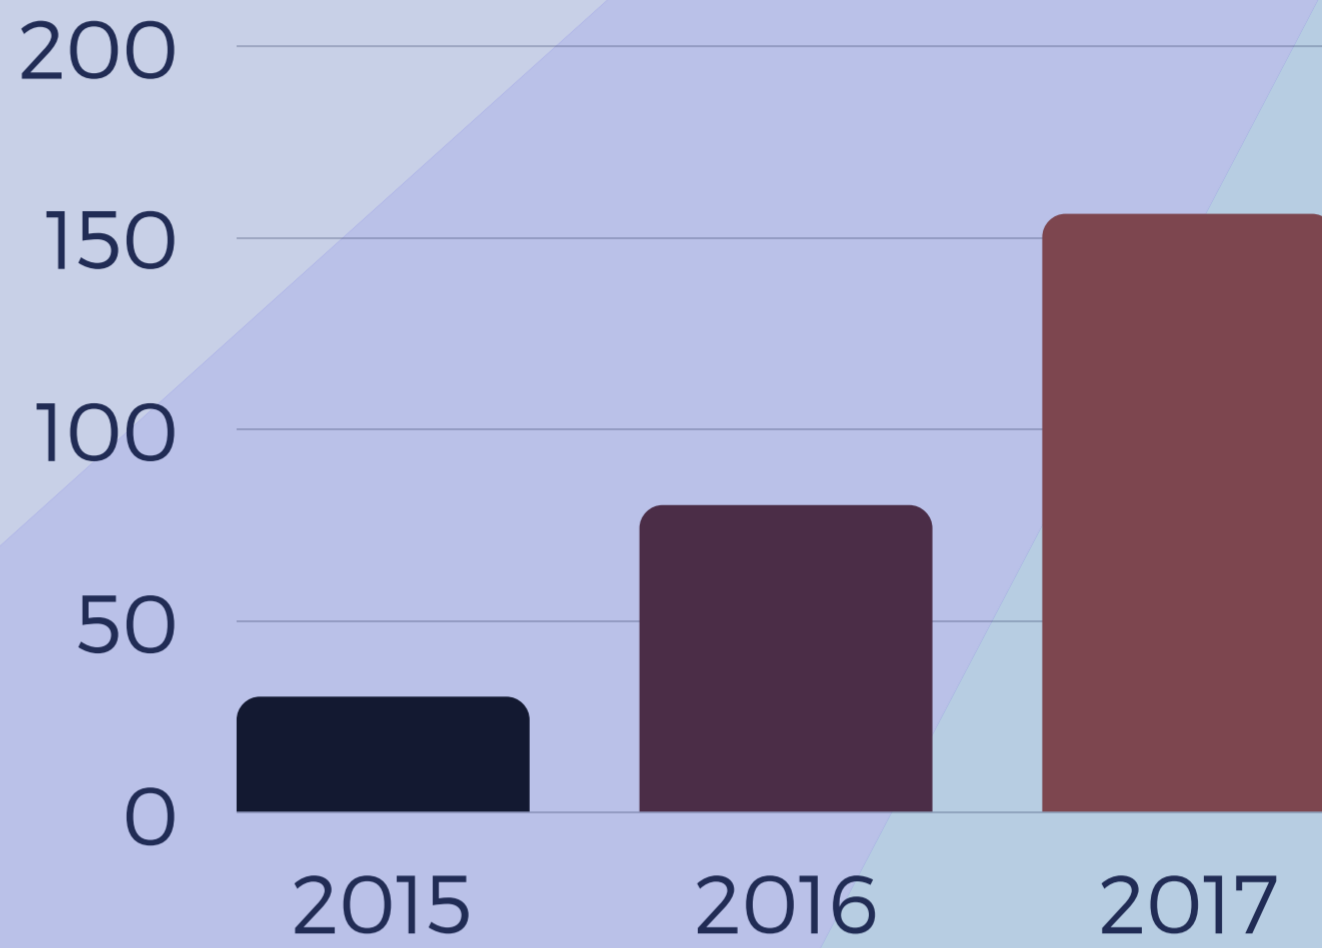

DADOS ANUAIS DO CREP

Ações

Atividades

Público atingido

Total:
1.915 pessoas

Total:
1.632 pessoas

Total:
44.743 pessoas