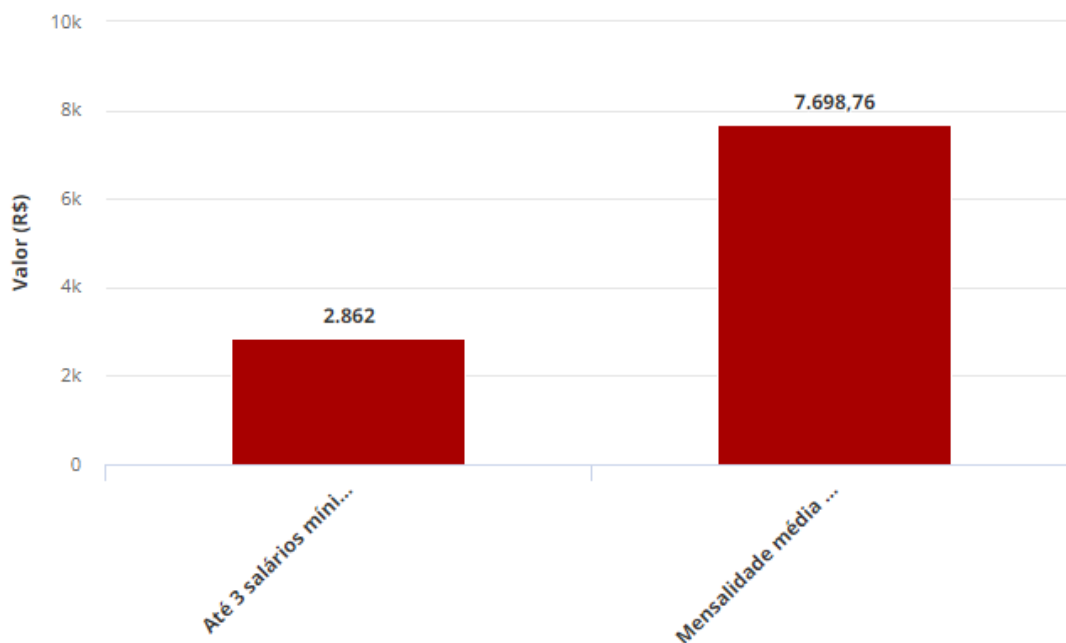

Comparação entre renda familiar per capita e mensalidade dos cursos de medicina no Prouni

Fonte: Prouni

A Universidade Cidade de São Paulo (Unicid), por exemplo, tem a segunda mensalidade mais alta entre as faculdades de medicina do Prouni: R$ 9.715,61. No caso dessa instituição, há 7 vagas para bolsas integrais (sendo 2 de cotas) e 16 parciais (10 em ampla concorrência e 6 para cotas). Nestas últimas, o valor da mensalidade passa a ser metade do valor: o equivalente a R$ 4.857,805.

Ou seja: o estudante precisa viver em um lar cuja renda por pessoa seja de até R$ 2.862,00 (3 salários mínimos) para participar de um processo seletivo e entrar em uma universidade pagando quase R$ 5 mil.

Ranking das mais caras

O valor médio das mensalidades dos cursos de medicina no Prouni é de R$ 7.184,12. Das 120 universidades que ofertam essa graduação, 9 custam entre R$ 9 mil e R$ 10 mil. Nesse grupo, são 33 bolsas parciais (16 para cotas e 17 para ampla concorrência), em que os candidatos precisam pagar metade da mensalidade.

A universidade mais cara é a Anhanguera (Uniderp), em Campo Grande (MS): são 14 bolsas de estudo integrais para a ampla concorrência e 15 para cotas (autodeclarados pretos, pardos e indígenas e pessoas com deficiência). Os aprovados para essas vagas deixam de pagar os quase R$ 10 mil mensais cobrados.