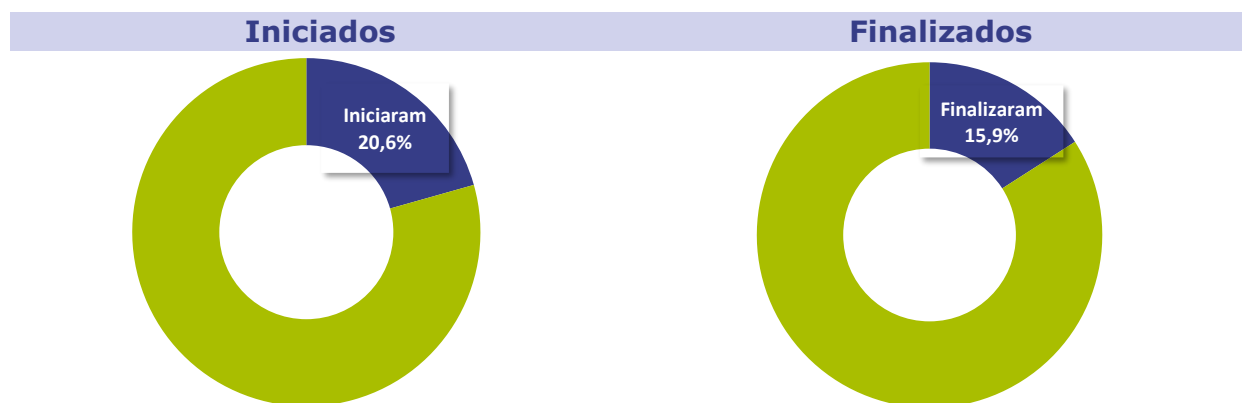

RESULTADOS DA AVALIAÇÃO 2021-1

UNISUL Pedra Branca

PARTICIPAÇÃO DISCENTE

RESULTADOS

Dimensão Acadêmica

Dimensão Serviços

LEGENDA:

Iniciou: alunos que responderam parte da Avaliação Institucional;

Finalizou: alunos que responderam toda a Avaliação Institucional.