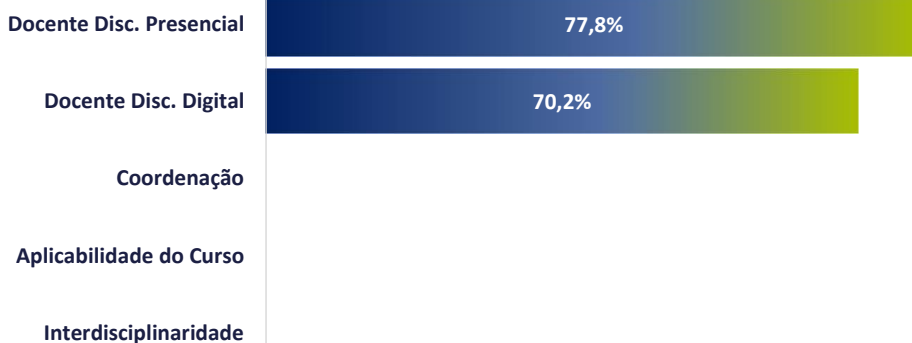

RESULTADOS DA AVALIAÇÃO 2021-1

UNISUL Pedra Branca

PARTICIPAÇÃO DISCENTE

RESULTADOS

Dimensão Acadêmica

Dimensão Serviços

LEGENDA:

Iniciou: alunos que responderam parte da Avaliação Institucional;

Finalizou: alunos que responderam toda a Avaliação Institucional.